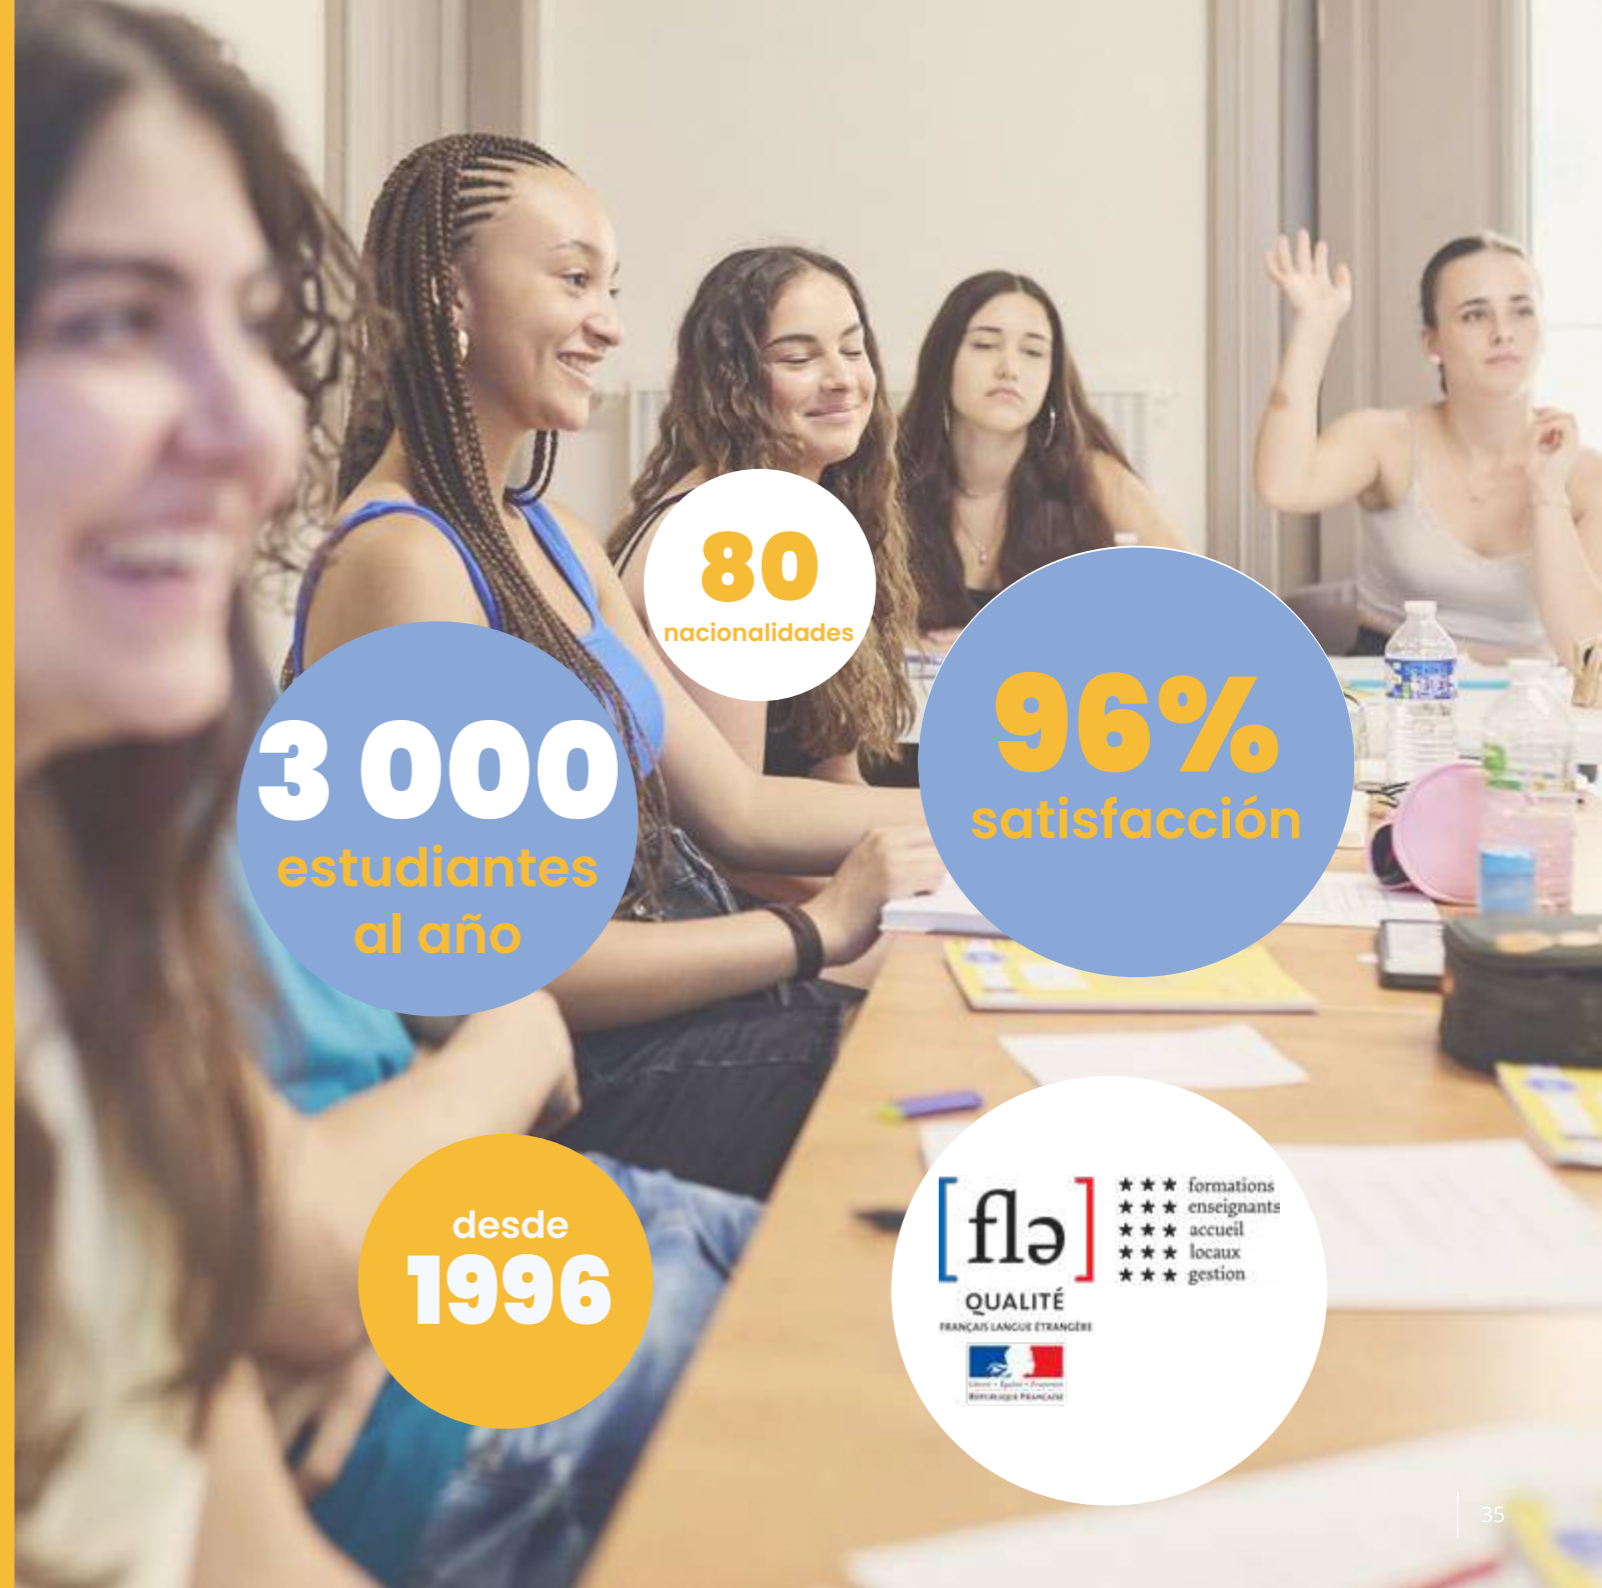

80
nacionalidades

3 000
estudiantes
al año

96%
satisfacción

desde
1996

[flə]
QUALITÉ
FRANÇAIS LANGUE ÉTRANGÈRE

*** formations
*** enseignants
*** accueil
*** locaux
*** gestion